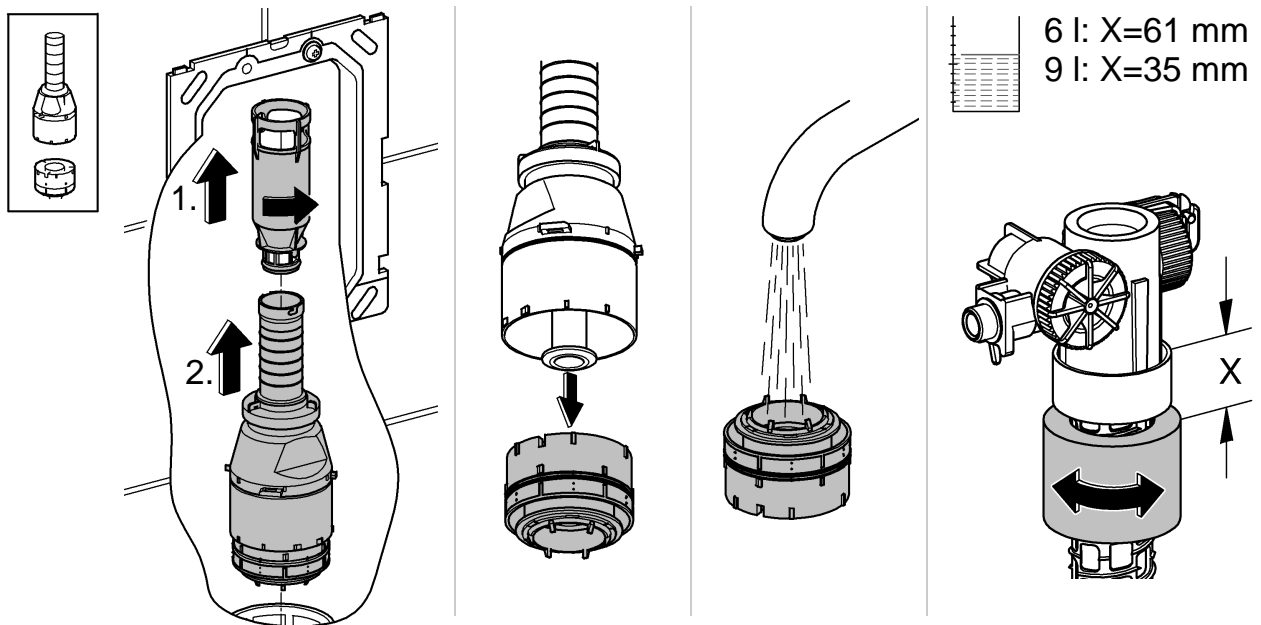

ENJOY WATER®

99.513.031/ÄM 223899/05.14

- N
- DK
- FIN
- S

| | | | | X | Y | Z |
|---|-----|---|---|-------|-------|--------|
|  | 6 l |  |  | 61 mm | 57 mm | >18 mm |
|  | 9 l |  |  | 47 mm | 57 mm | <3 mm |