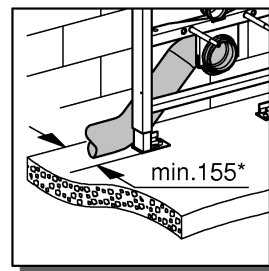

*DN100: min.165