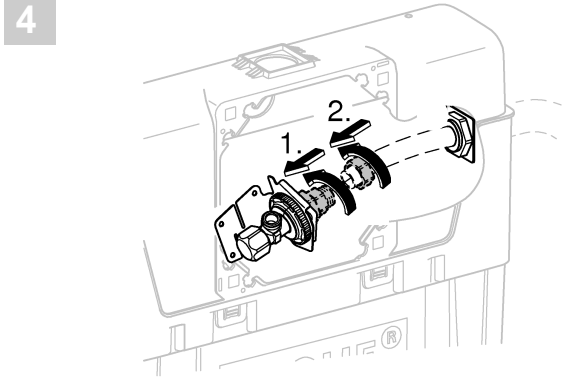

(N)
(DK)
(FIN)
(S)

*DN100: min.145