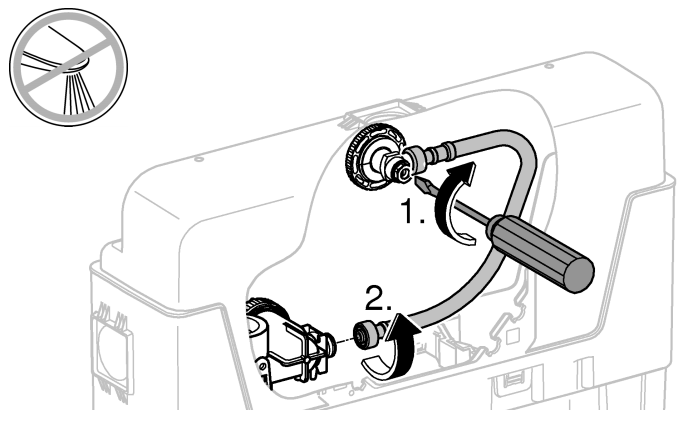

ENJOY WATER®

99.513.031/ÄM 223899/05.14

- N
- DK
- FIN
- S

| | | | | X | Y | Z |
|---|-----|---|---|-------|-------|--------|
|  | 6 l |  |  | 61 mm | 57 mm | >18 mm |
|  | 9 l |  |  | 47 mm | 57 mm | <3 mm |