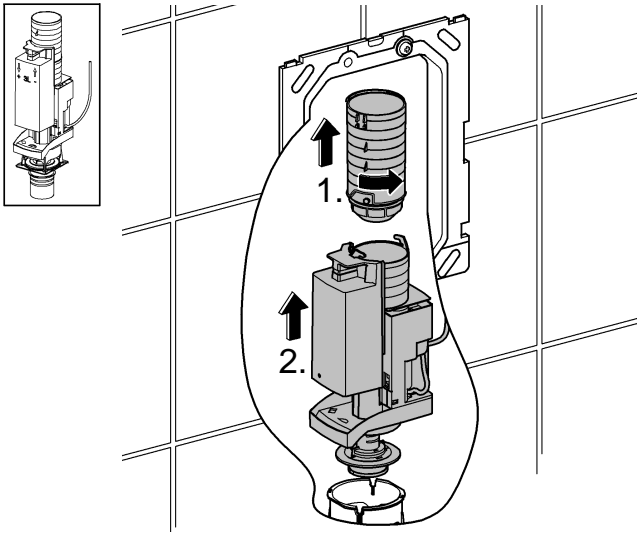

ENJOY WATER®

99.513.031/ÄM 223899/12.13

- (N)
- (DK)
- (FIN)
- (S)

D

+49 571 3989 333
impresum@grohe.de

A

+43 1 68060
info-at@grohe.com

AUS