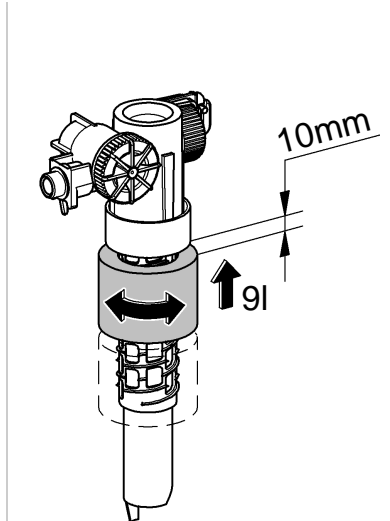

ENJOY WATER®

99.513.031/ÄM 223899/12.13

- (N)
- (DK)
- (FIN)
- (S)

D

+49 571 3989 333
impresum@grohe.de

A

+43 1 68060
info-at@grohe.com

AUS