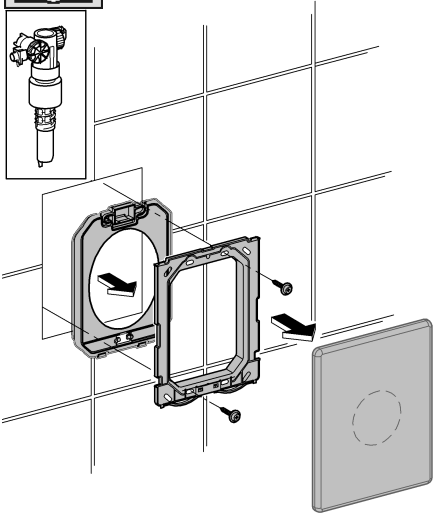

ENJOY WATER®

99.513.031/ÄM 223899/12.13

- (N)
- (DK)
- (FIN)
- (S)

D

+49 571 3989 333
impresum@grohe.de

A

+43 1 68060
info-at@grohe.com

AUS