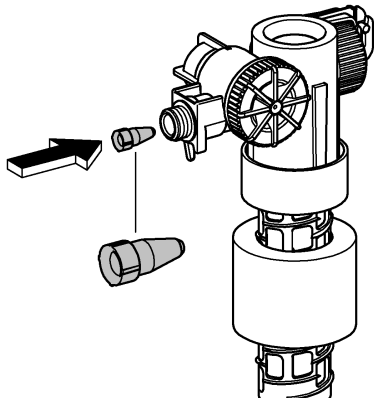

ENJOY WATER®

99.513.031/ÄM 223899/05.14

- N
- DK
- FIN
- S

| | | | | X | Y | Z |
|---|-----|---|---|-------|-------|--------|
|  | 6 l |  |  | 61 mm | 57 mm | >18 mm |
|  | 9 l |  |  | 47 mm | 57 mm | <3 mm |