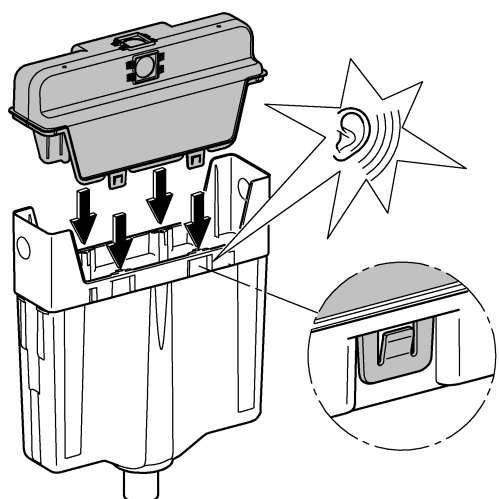

(N)
(DK)
(FIN)
(S)

*DN100: min.145

*DN100: min.165

1

2

3

4

Design + Engineering GROHE Germany