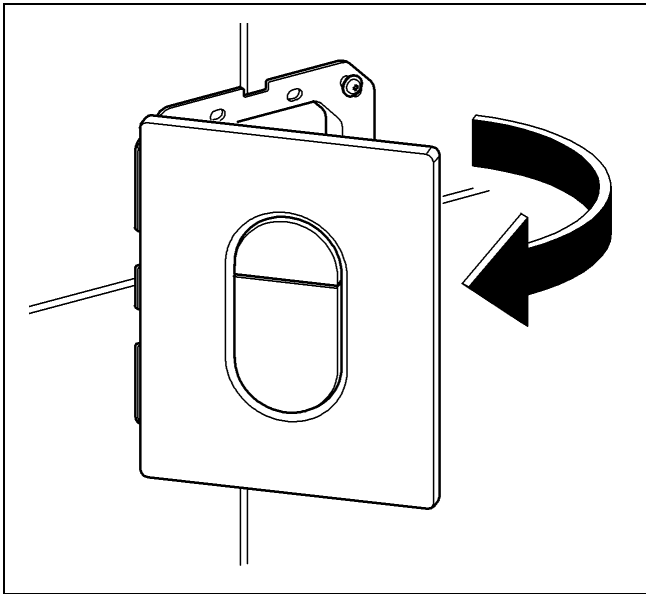

Design & Quality Engineering GROHE Germany

99.382.031/ÄM 219458/08.10

GROHE

 ENJOY WATER®

Bitte diese Anleitung an den Benutzer der Armatur weitergeben!
Please pass these instructions on to the end user of the fitting!
S.v.p remettre cette instruction à l'utilisateur de la robinetterie!