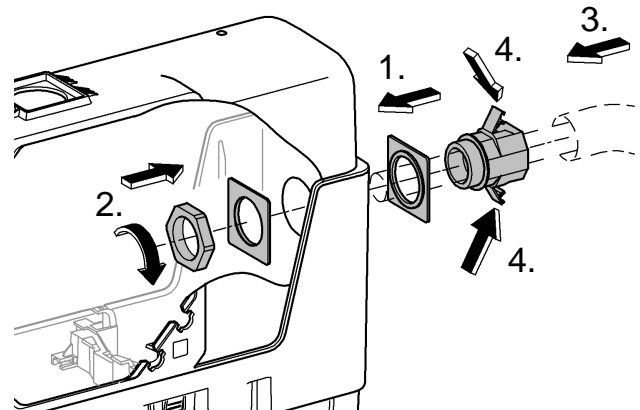

- (N)
- (DK)
- (FIN)
- (S)