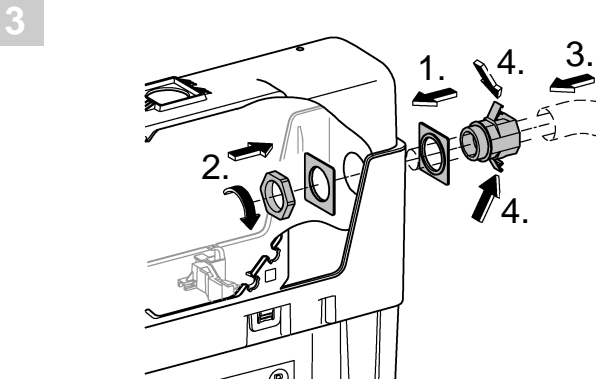

(N)
(DK)
(FIN)
(S)

*DN100: min.145