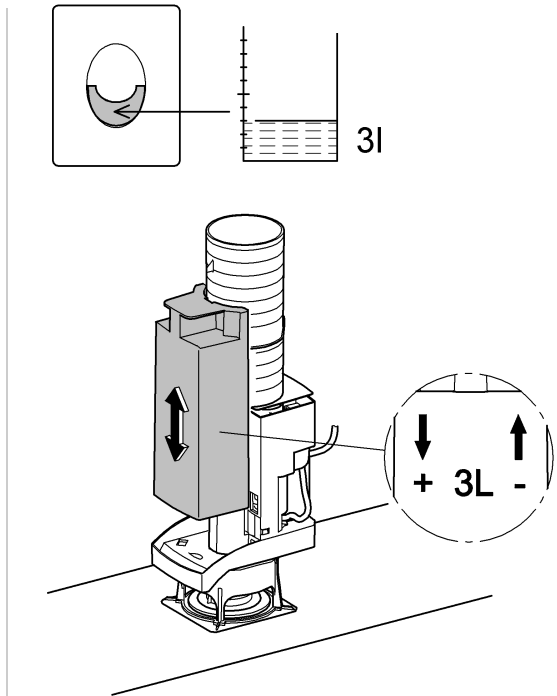

ENJOY WATER®

99.513.031/ÄM 223899/12.13

- (N)
- (DK)
- (FIN)
- (S)

D

+49 571 3989 333
impresum@grohe.de

A

+43 1 68060
info-at@grohe.com

AUS