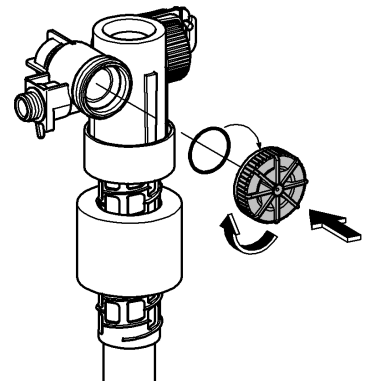

ENJOY WATER®

99.513.031/ÄM 223899/05.14

- N
- DK
- FIN
- S

| | | | | X | Y | Z |
|---|-----|---|---|-------|-------|--------|
|  | 6 l |  |  | 61 mm | 57 mm | >18 mm |
|  | 9 l |  |  | 47 mm | 57 mm | <3 mm |