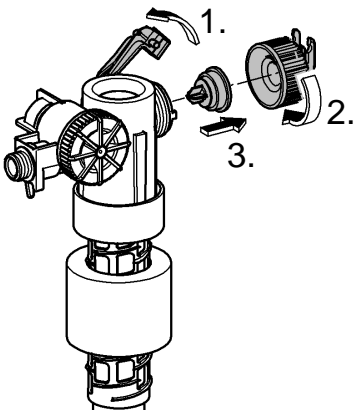

ENJOY WATER®

99.513.031/ÄM 223899/05.14

- N
- DK
- FIN
- S

| | | | | X | Y | Z |
|---|-----|---|---|-------|-------|--------|
|  | 6 l |  |  | 61 mm | 57 mm | >18 mm |
|  | 9 l |  |  | 47 mm | 57 mm | <3 mm |