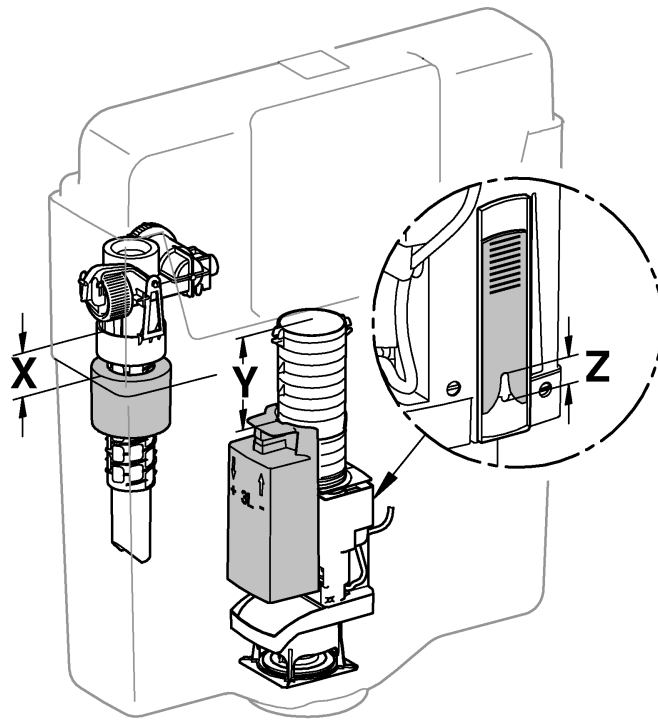

ENJOY WATER®

99.513.031/ÄM 223899/05.14

- N
- DK
- FIN
- S

| | | | | X | Y | Z |
|---|-----|---|---|-------|-------|--------|
|  | 6 l |  |  | 61 mm | 57 mm | >18 mm |
|  | 9 l |  |  | 47 mm | 57 mm | <3 mm |