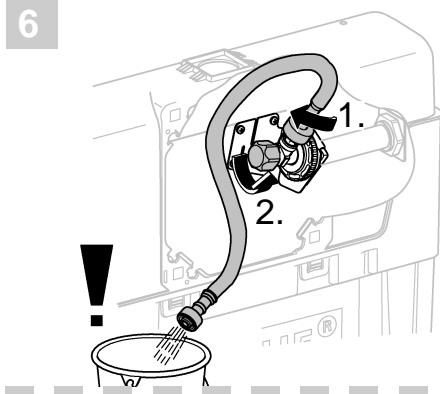

(N)
(DK)
(FIN)
(S)

*DN100: min.145