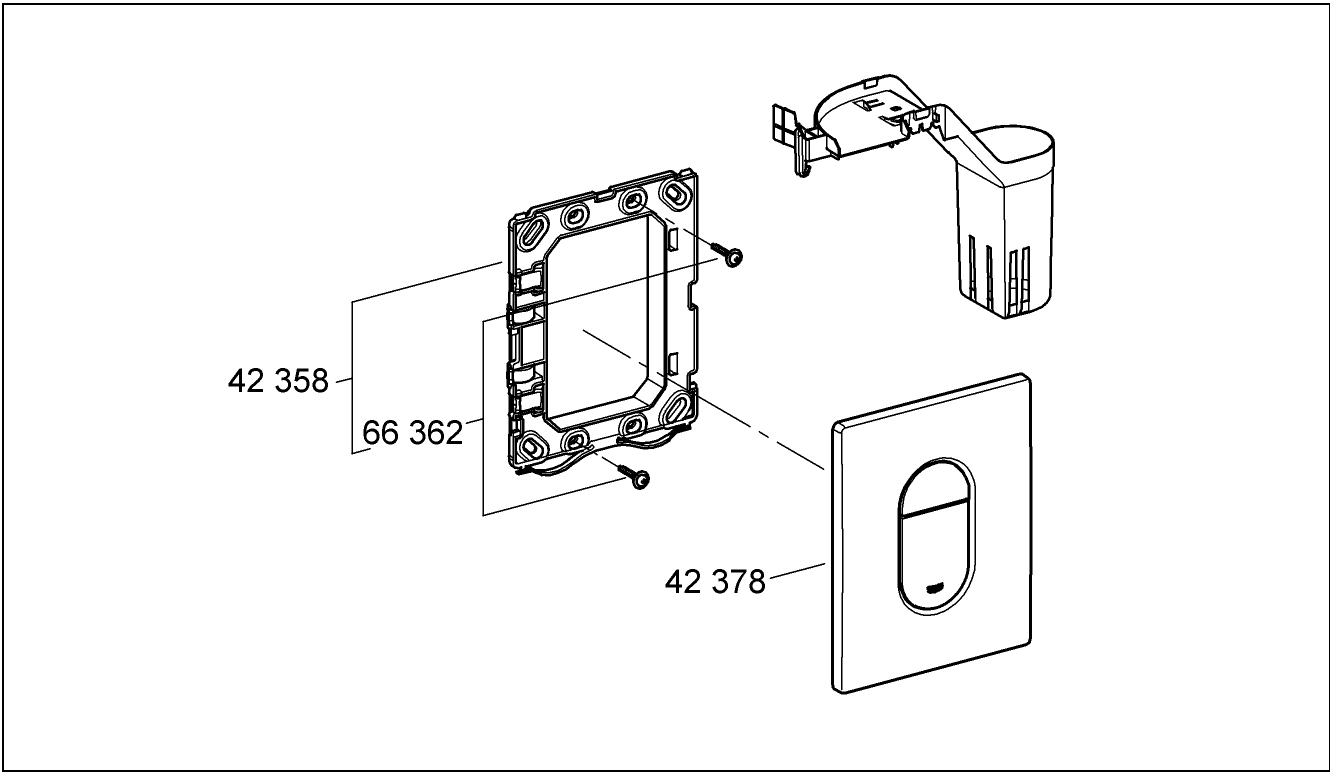

Design & Quality Engineering GROHE Germany

99.382.031/ÄM 219458/08.10

GROHE

 ENJOY WATER®

Bitte diese Anleitung an den Benutzer der Armatur weitergeben!
Please pass these instructions on to the end user of the fitting!
S.v.p remettre cette instruction à l'utilisateur de la robinetterie!