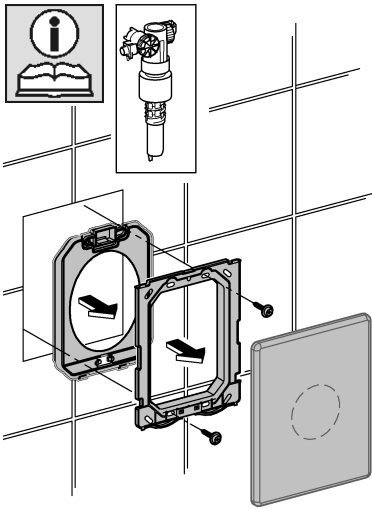

ENJOY WATER®

99.513.031/ÄM 223899/05.14

- N
- DK
- FIN
- S

| | | | | X | Y | Z |
|---|-----|---|---|-------|-------|--------|
|  | 6 l |  |  | 61 mm | 57 mm | >18 mm |
|  | 9 l |  |  | 47 mm | 57 mm | <3 mm |