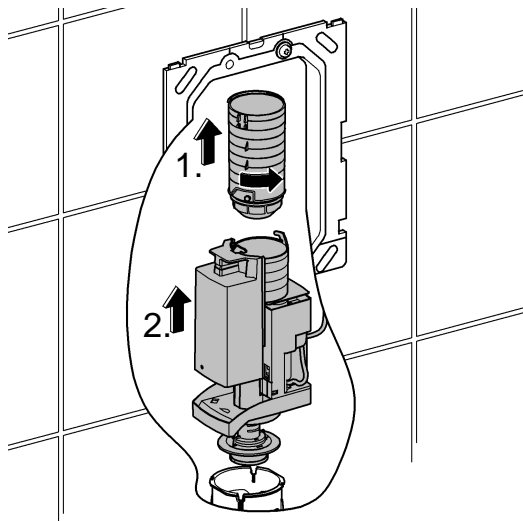

ENJOY WATER®

99.513.031/ÄM 223899/05.14

- N
- DK
- FIN
- S

| | | | | X | Y | Z |
|---|-----|---|---|-------|-------|--------|
|  | 6 l |  |  | 61 mm | 57 mm | >18 mm |
|  | 9 l |  |  | 47 mm | 57 mm | <3 mm |