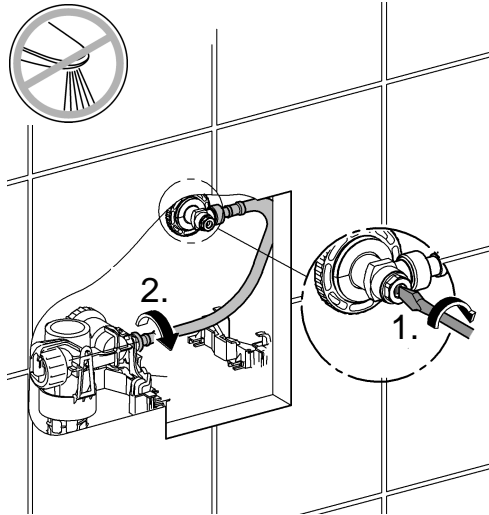

ENJOY WATER®

99.513.031/ÄM 223899/05.14

- N
- DK
- FIN
- S

| | | | | X | Y | Z |
|---|-----|---|---|-------|-------|--------|
|  | 6 l |  |  | 61 mm | 57 mm | >18 mm |
|  | 9 l |  |  | 47 mm | 57 mm | <3 mm |