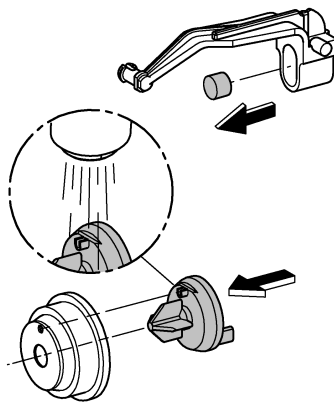

ENJOY WATER®

99.513.031/ÄM 223899/05.14

- N
- DK
- FIN
- S

| | | | | X | Y | Z |
|---|-----|---|---|-------|-------|--------|
|  | 6 l |  |  | 61 mm | 57 mm | >18 mm |
|  | 9 l |  |  | 47 mm | 57 mm | <3 mm |