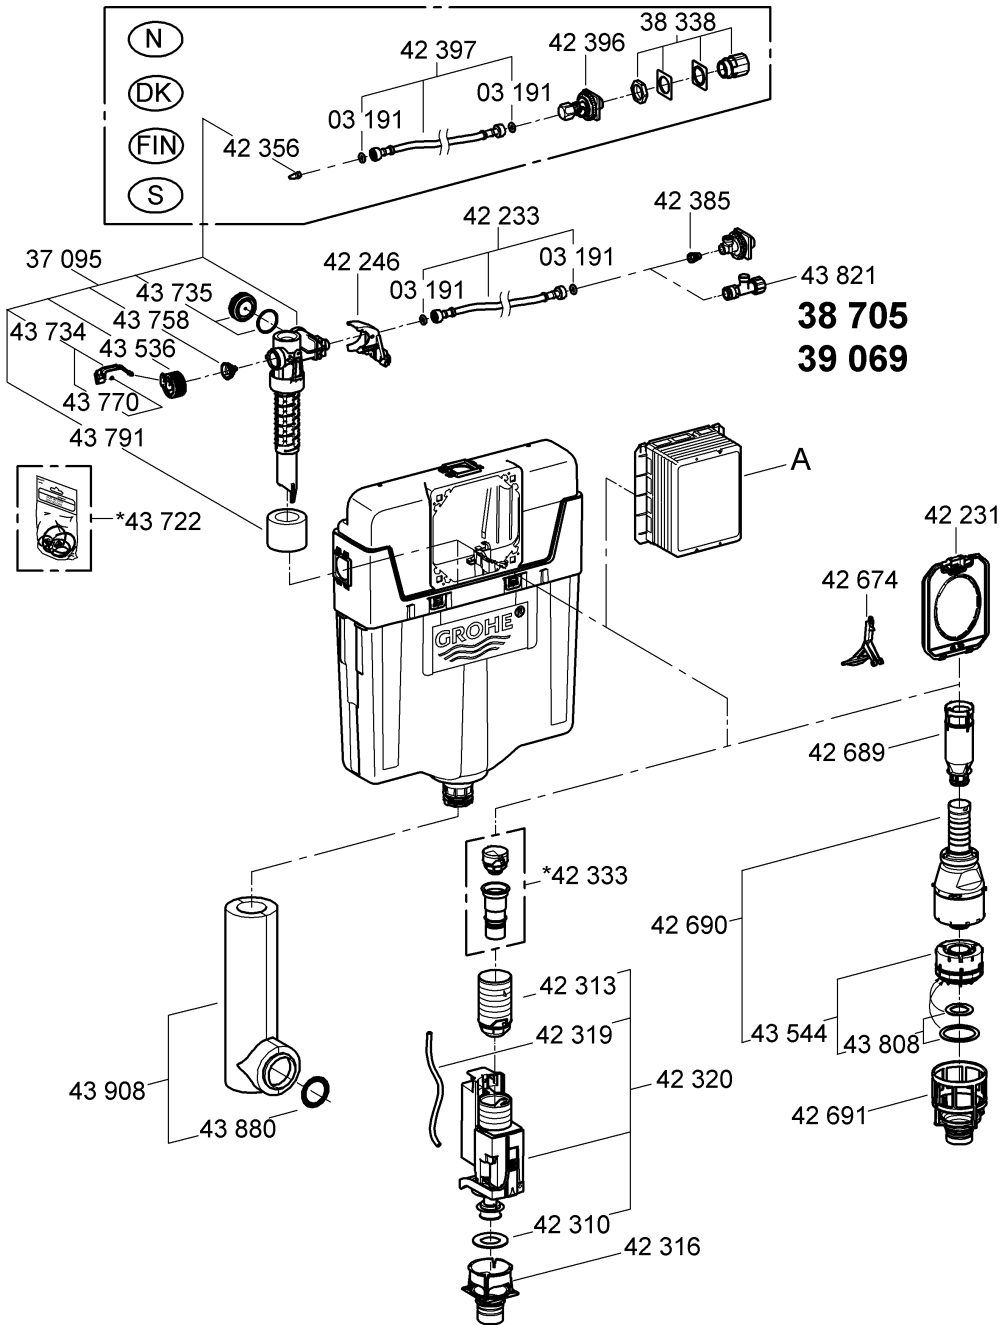

Design + Quality Engineering GROHE Germany

ENJOY WATER®

99.513.031/ÄM 223899/12.13