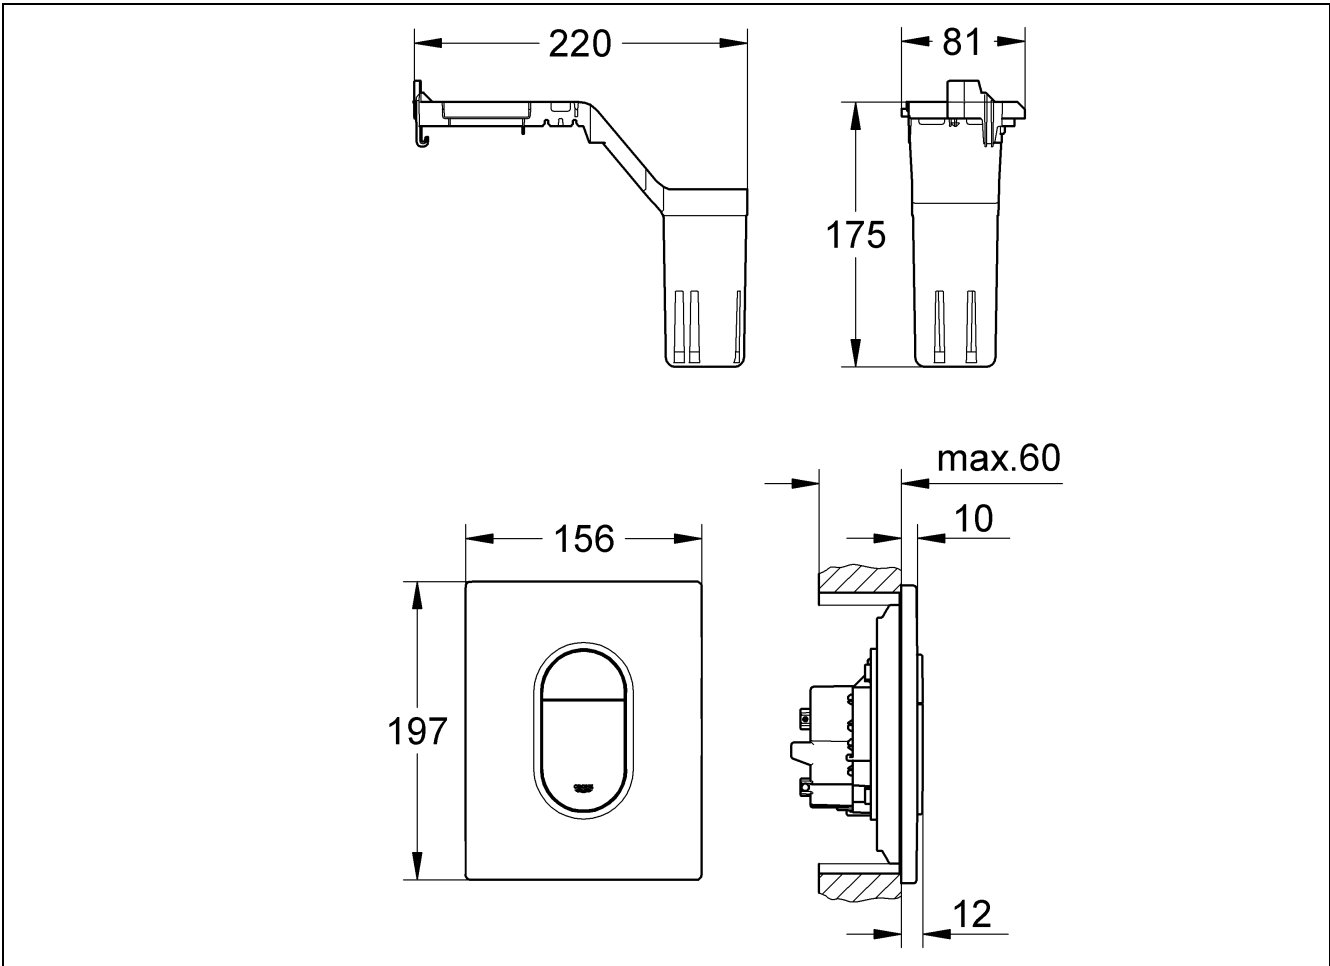

Design & Quality Engineering GROHE Germany

99.382.031/ÄM 219458/08.10

GROHE

 ENJOY WATER®

Bitte diese Anleitung an den Benutzer der Armatur weitergeben!
Please pass these instructions on to the end user of the fitting!
S.v.p remettre cette instruction à l'utilisateur de la robinetterie!