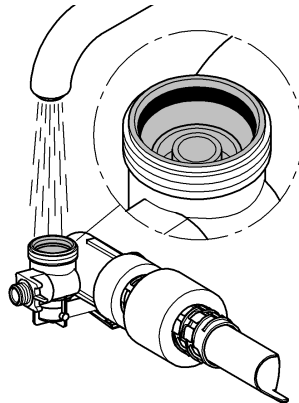

ENJOY WATER®

99.513.031/ÄM 223899/05.14

- N
- DK
- FIN
- S

| | | | | X | Y | Z |
|---|-----|---|---|-------|-------|--------|
|  | 6 l |  |  | 61 mm | 57 mm | >18 mm |
|  | 9 l |  |  | 47 mm | 57 mm | <3 mm |