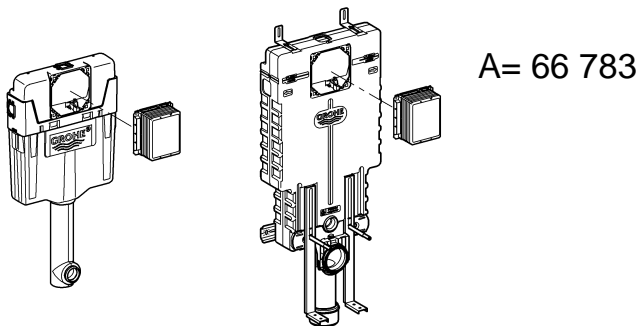

Design + Quality Engineering GROHE Germany

ENJOY WATER®

99.513.031/ÄM 223899/12.13