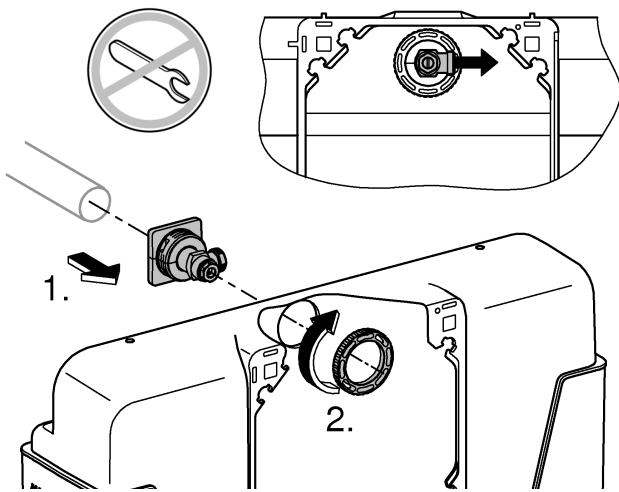

ENJOY WATER®

99.513.031/ÄM 223899/05.14

- N
- DK
- FIN
- S

| | | | | X | Y | Z |
|---|-----|---|---|-------|-------|--------|
|  | 6 l |  |  | 61 mm | 57 mm | >18 mm |
|  | 9 l |  |  | 47 mm | 57 mm | <3 mm |