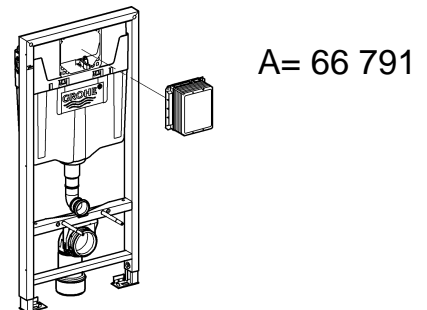

Design + Quality Engineering GROHE Germany

ENJOY WATER®

99.513.031/ÄM 223899/12.13