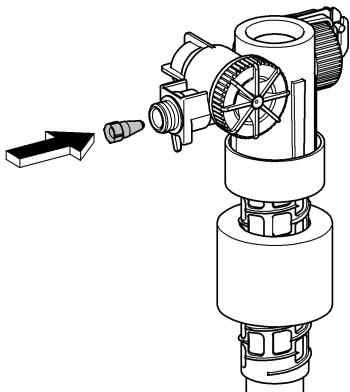

- (N)
- (DK)
- (FIN)
- (S)