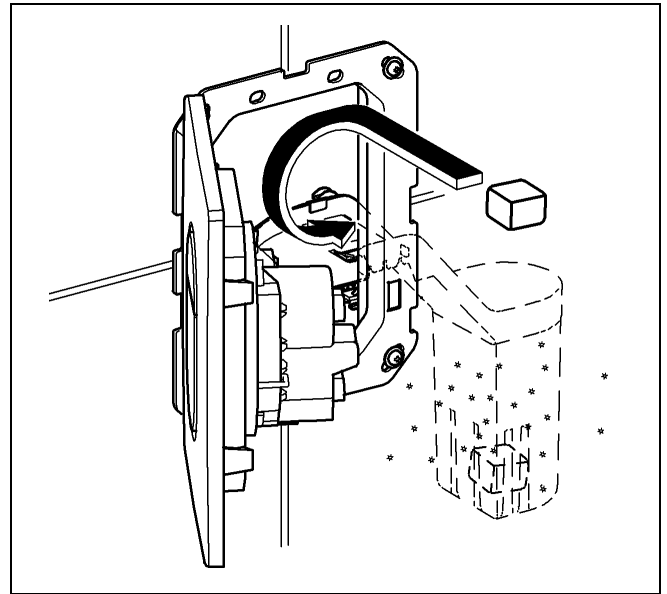

Design & Quality Engineering GROHE Germany

99.382.031/ÄM 219458/08.10

GROHE

 ENJOY WATER®

Bitte diese Anleitung an den Benutzer der Armatur weitergeben!
Please pass these instructions on to the end user of the fitting!
S.v.p remettre cette instruction à l'utilisateur de la robinetterie!