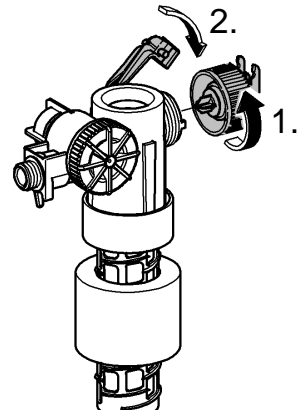

ENJOY WATER®

99.513.031/ÄM 223899/05.14

- N
- DK
- FIN
- S

| | | | | X | Y | Z |
|---|-----|---|---|-------|-------|--------|
|  | 6 l |  |  | 61 mm | 57 mm | >18 mm |
|  | 9 l |  |  | 47 mm | 57 mm | <3 mm |