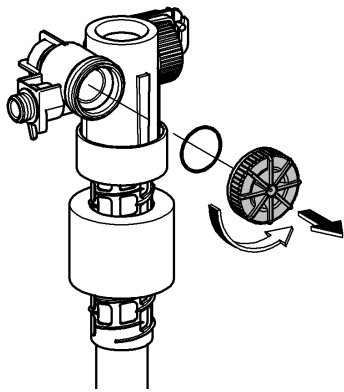

ENJOY WATER®

99.513.031/ÄM 223899/05.14

- N
- DK
- FIN
- S

| | | | | X | Y | Z |
|---|-----|---|---|-------|-------|--------|
|  | 6 l |  |  | 61 mm | 57 mm | >18 mm |
|  | 9 l |  |  | 47 mm | 57 mm | <3 mm |