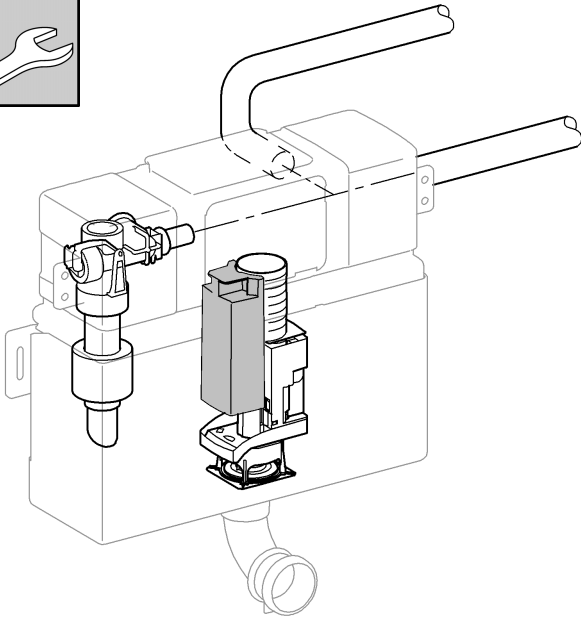

	X	Y	Z
 6 l	88 mm	29 mm	9,5 mm
 39 059 000 4,5 l	100 mm	26 mm	> 18 mm
 > 6 l	88 mm	41 mm	< 3 mm

**D**  
☎ +49 571 3989 333  
impressum@grohe.de

**A**  
☎ +43 1 68060  
info-at@grohe.com

**AUS**  
**Argent Sydney**  
☎ +(02) 8394 5800  
**Argent Melbourne**  
☎ +(03) 9682 1231