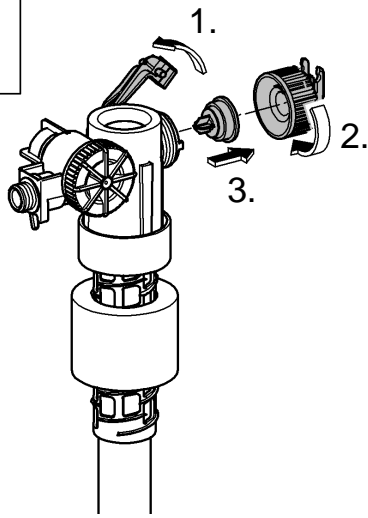

	X	Y	Z
 6 l	88 mm	29 mm	9,5 mm
 39 059 000 4,5 l	100 mm	26 mm	> 18 mm
 > 6 l	88 mm	41 mm	< 3 mm

**D**  
☎ +49 571 3989 333  
impressum@grohe.de

**A**  
☎ +43 1 68060  
info-at@grohe.com

**AUS**  
**Argent Sydney**  
☎ +(02) 8394 5800  
**Argent Melbourne**  
☎ +(03) 9682 1231