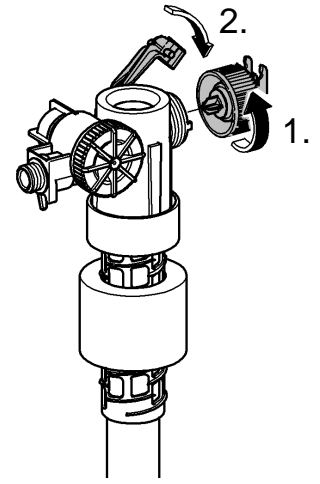

	X	Y	Z
 6 l	88 mm	29 mm	9,5 mm
 39 059 000 4,5 l	100 mm	26 mm	> 18 mm
 > 6 l	88 mm	41 mm	< 3 mm

**D**  
☎ +49 571 3989 333  
impressum@grohe.de

**A**  
☎ +43 1 68060  
info-at@grohe.com

**AUS**  
**Argent Sydney**  
☎ +(02) 8394 5800  
**Argent Melbourne**  
☎ +(03) 9682 1231