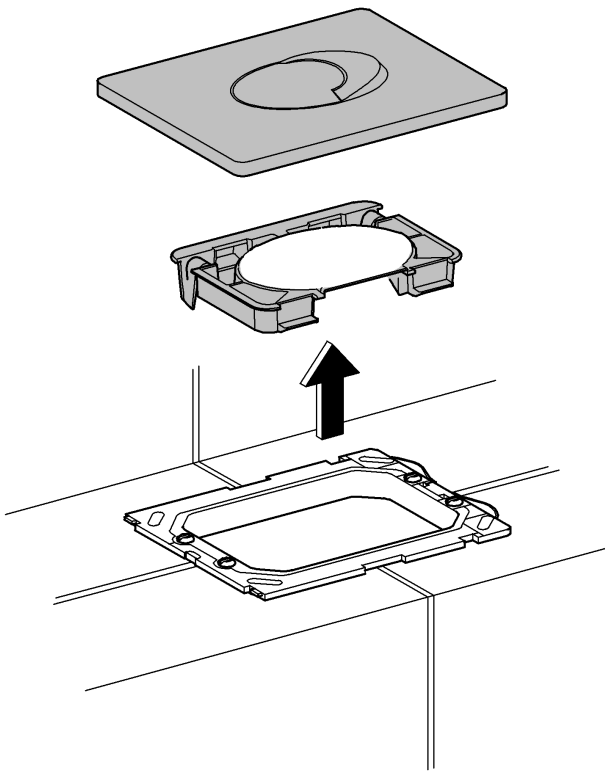

	X	Y	Z
 6 l	88 mm	29 mm	9,5 mm
 39 059 000 4,5 l	100 mm	26 mm	> 18 mm
 > 6 l	88 mm	41 mm	< 3 mm

**D**  
☎ +49 571 3989 333  
impressum@grohe.de

**A**  
☎ +43 1 68060  
info-at@grohe.com

**AUS**  
**Argent Sydney**  
☎ +(02) 8394 5800  
**Argent Melbourne**  
☎ +(03) 9682 1231