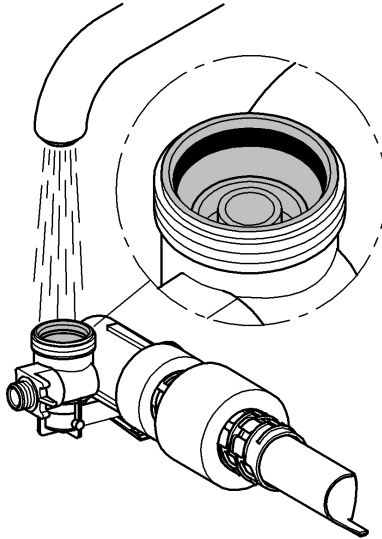

	X	Y	Z
 6 l	88 mm	29 mm	9,5 mm
 39 059 000 4,5 l	100 mm	26 mm	> 18 mm
 > 6 l	88 mm	41 mm	< 3 mm

**D**  
☎ +49 571 3989 333  
impressum@grohe.de

**A**  
☎ +43 1 68060  
info-at@grohe.com

**AUS**  
**Argent Sydney**  
☎ +(02) 8394 5800  
**Argent Melbourne**  
☎ +(03) 9682 1231