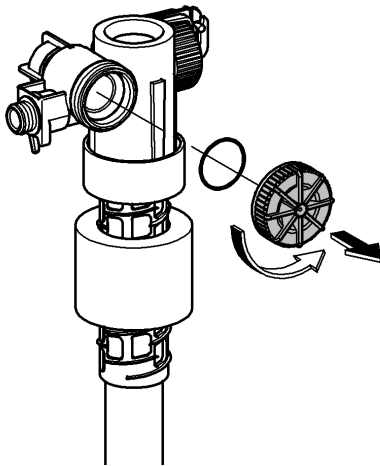

	X	Y	Z
 6 l	88 mm	29 mm	9,5 mm
 39 059 000 4,5 l	100 mm	26 mm	> 18 mm
 > 6 l	88 mm	41 mm	< 3 mm

**D**  
☎ +49 571 3989 333  
impressum@grohe.de

**A**  
☎ +43 1 68060  
info-at@grohe.com

**AUS**  
**Argent Sydney**  
☎ +(02) 8394 5800  
**Argent Melbourne**  
☎ +(03) 9682 1231