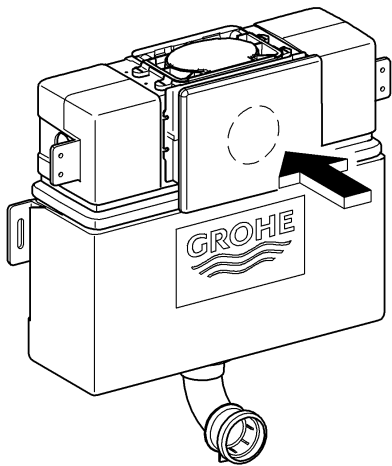

	X	Y	Z
 6 l	88 mm	29 mm	9,5 mm
 39 059 000 4,5 l	100 mm	26 mm	> 18 mm
 > 6 l	88 mm	41 mm	< 3 mm

**D**  
☎ +49 571 3989 333  
impressum@grohe.de

**A**  
☎ +43 1 68060  
info-at@grohe.com

**AUS**  
**Argent Sydney**  
☎ +(02) 8394 5800  
**Argent Melbourne**  
☎ +(03) 9682 1231