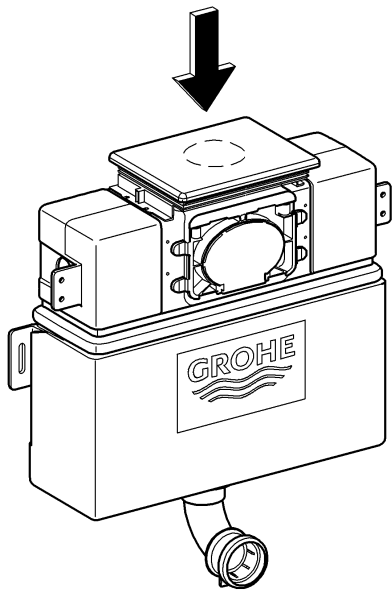

	X	Y	Z
 6 l	88 mm	29 mm	9,5 mm
 39 059 000 4,5 l	100 mm	26 mm	> 18 mm
 > 6 l	88 mm	41 mm	< 3 mm

**D**  
☎ +49 571 3989 333  
impressum@grohe.de

**A**  
☎ +43 1 68060  
info-at@grohe.com

**AUS**  
**Argent Sydney**  
☎ +(02) 8394 5800  
**Argent Melbourne**  
☎ +(03) 9682 1231