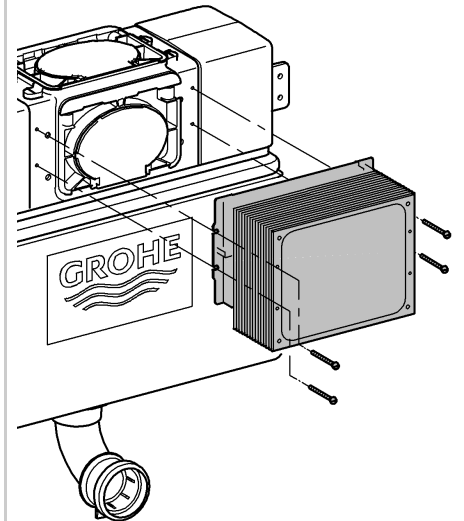

	X	Y	Z
 6 l	88 mm	29 mm	9,5 mm
 39 059 000 4,5 l	100 mm	26 mm	> 18 mm
 > 6 l	88 mm	41 mm	< 3 mm

**D**  
☎ +49 571 3989 333  
impressum@grohe.de

**A**  
☎ +43 1 68060  
info-at@grohe.com

**AUS**  
**Argent Sydney**  
☎ +(02) 8394 5800  
**Argent Melbourne**  
☎ +(03) 9682 1231