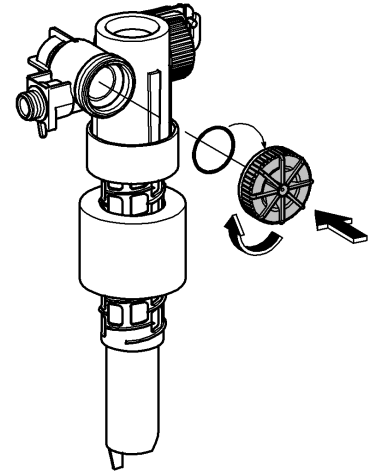

	X	Y	Z
 6 l	88 mm	29 mm	9,5 mm
 39 059 000 4,5 l	100 mm	26 mm	> 18 mm
 > 6 l	88 mm	41 mm	< 3 mm

**D**  
☎ +49 571 3989 333  
impressum@grohe.de

**A**  
☎ +43 1 68060  
info-at@grohe.com

**AUS**  
**Argent Sydney**  
☎ +(02) 8394 5800  
**Argent Melbourne**  
☎ +(03) 9682 1231