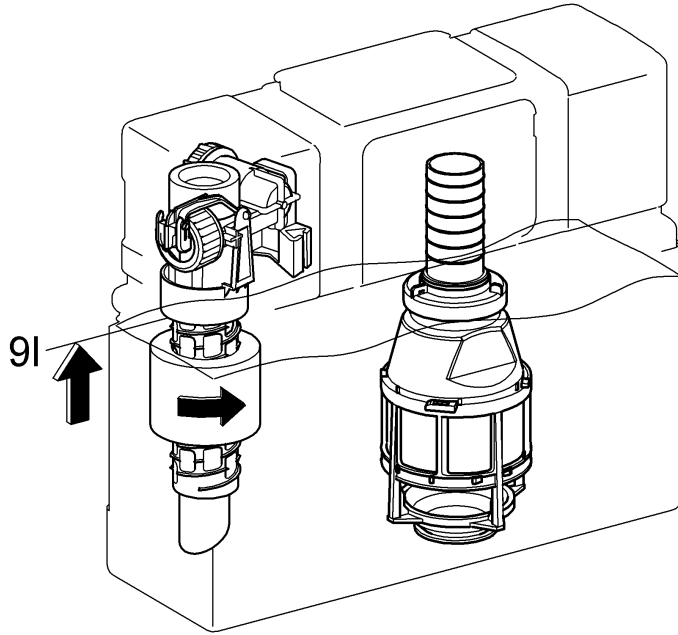

	X	Y	Z
 6 l	88 mm	29 mm	9,5 mm
 39 059 000 4,5 l	100 mm	26 mm	> 18 mm
 > 6 l	88 mm	41 mm	< 3 mm

**D**  
☎ +49 571 3989 333  
impressum@grohe.de

**A**  
☎ +43 1 68060  
info-at@grohe.com

**AUS**  
**Argent Sydney**  
☎ +(02) 8394 5800  
**Argent Melbourne**  
☎ +(03) 9682 1231