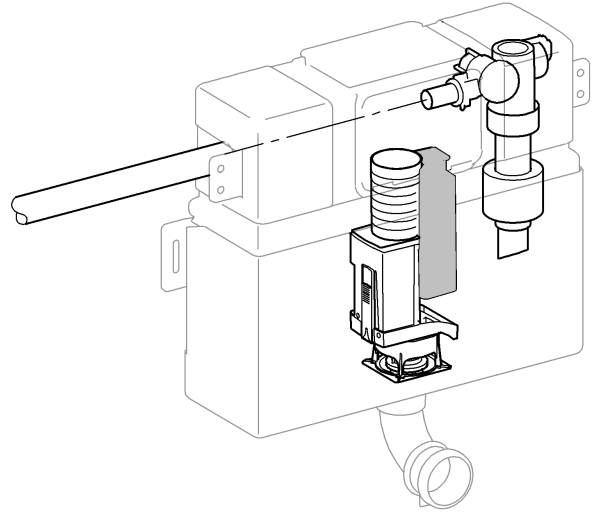

	X	Y	Z
 6 l	88 mm	29 mm	9,5 mm
 39 059 000 4,5 l	100 mm	26 mm	> 18 mm
 > 6 l	88 mm	41 mm	< 3 mm

**D**  
☎ +49 571 3989 333  
impressum@grohe.de

**A**  
☎ +43 1 68060  
info-at@grohe.com

**AUS**  
**Argent Sydney**  
☎ +(02) 8394 5800  
**Argent Melbourne**  
☎ +(03) 9682 1231