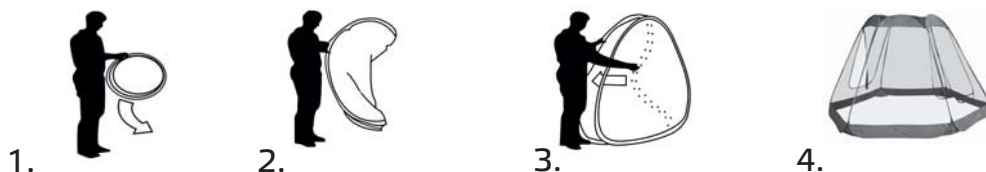

Как установить палатку

Тент-палатка начнет раскладываться после того, как вы вытащите ее из чехла. Держите края палатки крепко при раскладывании.

Как сложить палатку

1. Надавите на один из углов палатки по направлению к противоположному углу, палатка начнет складываться.

4. Верхний край палатки потяните вниз и на себя.

2. Соедините две стенки вместе.

5. Соберите свернувшуюся почти вдвое палатку в кольцо следующим образом: один край сверните вовнутрь, противоположный край сверните так, чтобы он оказался сверху

3. Переверните палатку вверх дном и надавите на нее сверху

6. Положите палатку в чехол

Тент складной Park специально разработан для ясной безветренной погоды, чтобы создать уютный навес и тень над местом вашего отдыха, сиделок, столом. Допускается использовать тент при не сильном морсящем дожде.