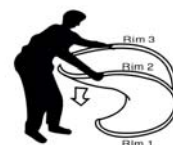

Как установить палатку

Тент-палатка начнет раскладываться после того, как вы вытащите ее из чехла. Держите края палатки крепко при раскладывании.

Как сложить палатку

1. Надавите на один из углов палатки по направлению к противоположному углу, палатка начнет складываться.

4. Верхний край палатки потяните вниз и на себя.

2. Соедините две стенки вместе.

5. Соберите свернувшуюся почти вдвое палатку в кольцо следующим образом: один край сверните вовнутрь, противоположный край сверните так, чтобы он оказался сверху